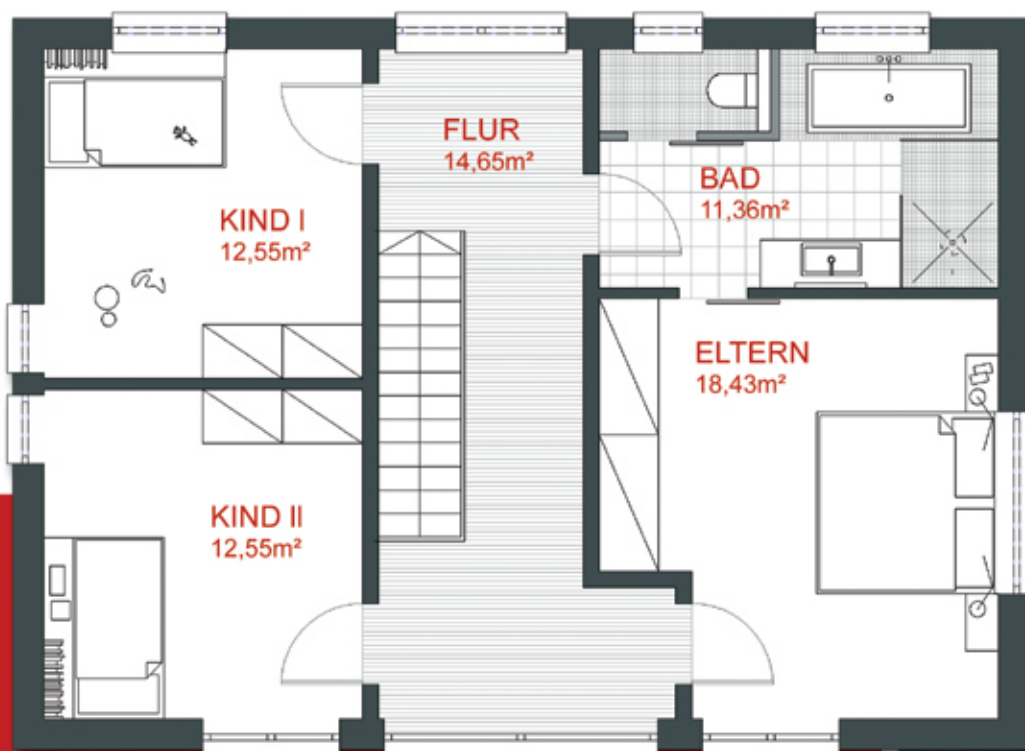

Haus **KIRA**

-modern-

EG

Großzügiges, modernes
Pulldach-Haus.

Wohnfläche EG
68,81 m²

individuelle **LEBENS-art.**

Haus KIRA

- Offener, lichtdurchfluteter Wohnbereich
- Gäste-WC & Abstellraum im Eingangsbereich
- Küche mit großzügiger Kochinsel & angrenzender Speis
- Technikraum im EG

OG

Wohnfläche OG
69,54 m²

Nutzfläche OG
69,54 m²

Gesamtwohnfläche
138,35 m²

Gesamtnutzfläche
138,35 m²

www.probau-massivhaus.de