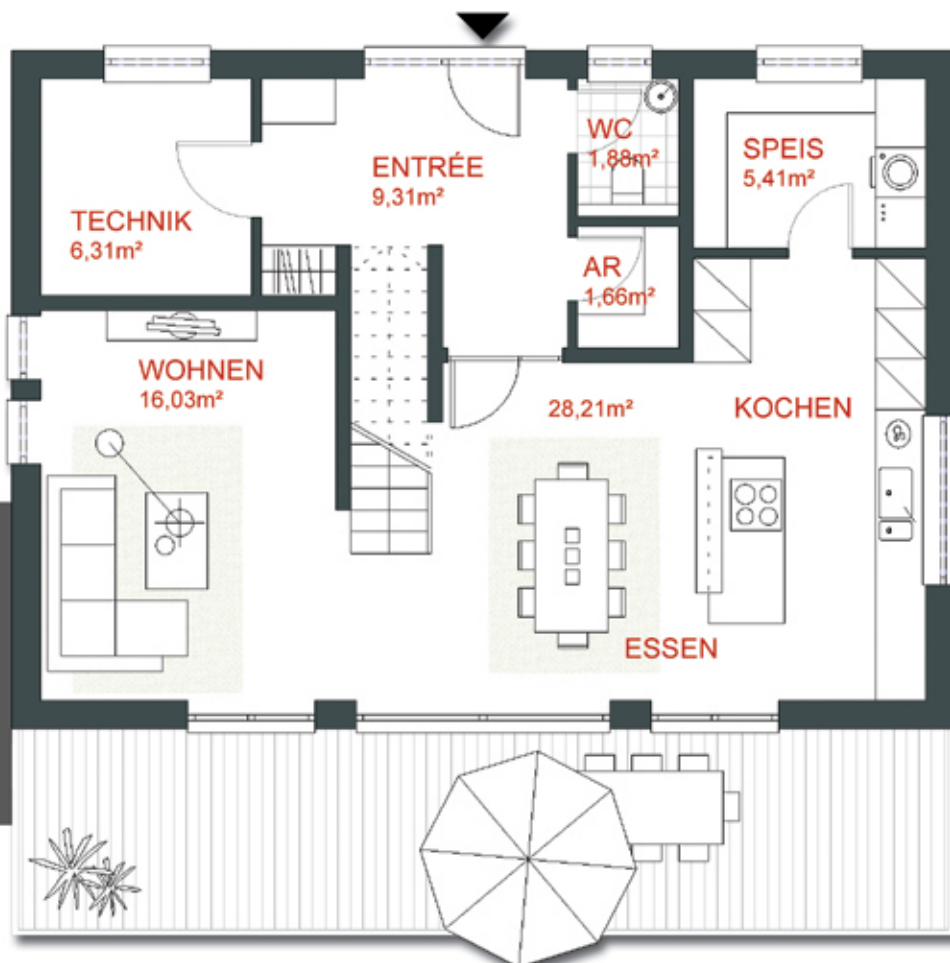

Haus **KIRA**

-modern-

EG

Großzügiges, modernes
Pulldach-Haus.

Wohnfläche EG
68,81 m²

individuelle **LEBENS-art.**

Haus KIRA

- Offener, lichtdurchfluteter Wohnbereich
- Gäste-WC & Abstellraum im Eingangsbereich
- Küche mit großzügiger Kochinsel & angrenzender Speis
- Technikraum im EG

OG

Wohnfläche OG
69,54 m²

Nutzfläche OG
69,54 m²

Gesamtwohnfläche
138,35 m²

Gesamtnutzfläche
138,35 m²

www.probau-massivhaus.de